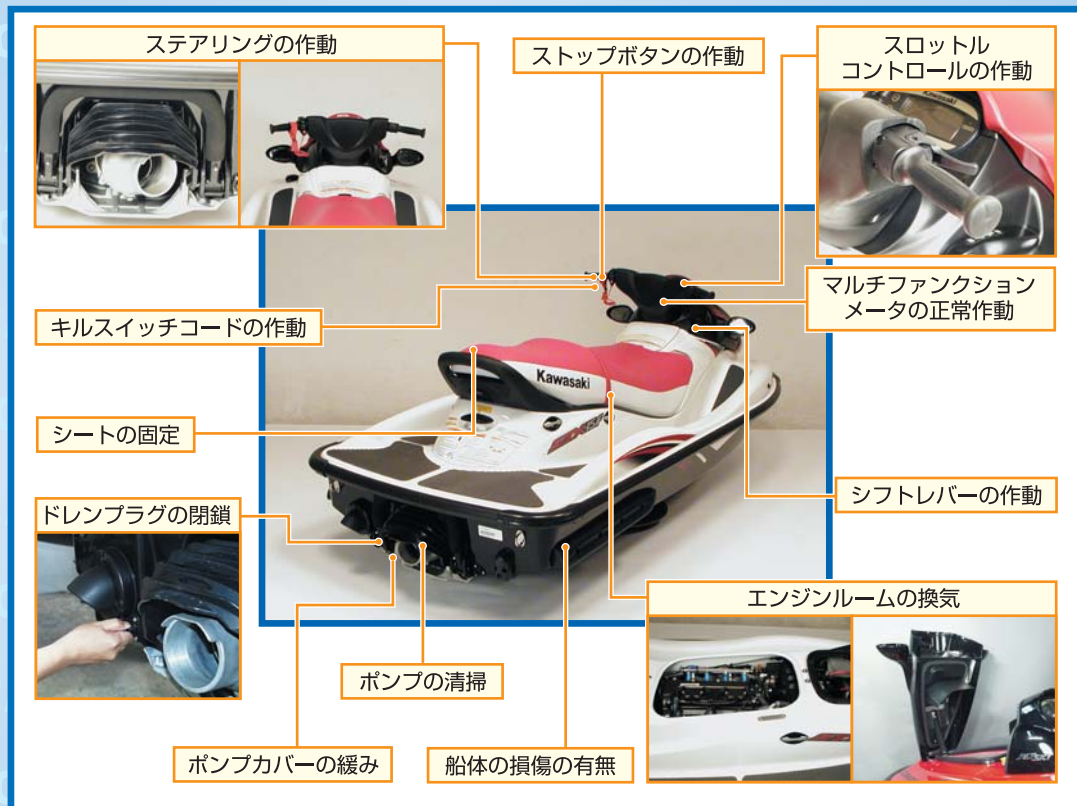

# ウォータークラフト乗船前の点検項目

いつもベストコンディションでJETSKIを走らせることができるように、乗船前には必ず下記の点検項目をチェックして下さい。不具合が見つかった場合、お近くのARKで再度点検してもらいましょう。

詳しくは取扱説明書を参照ください。