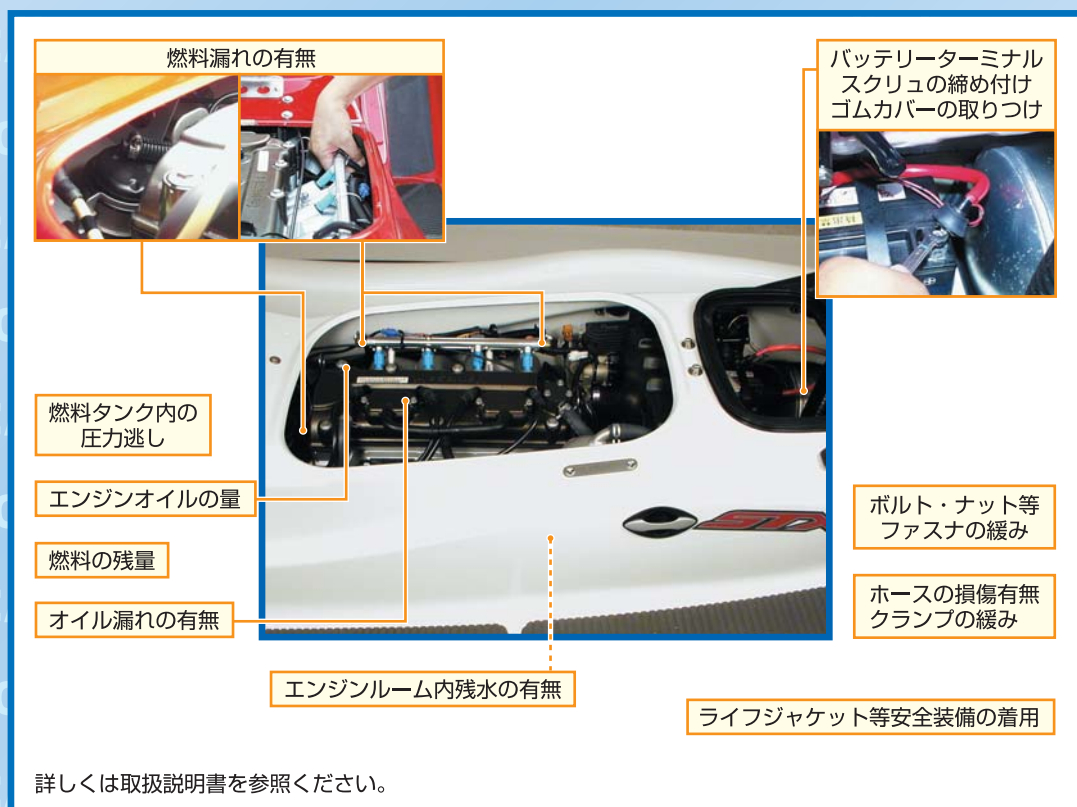

# ウォータークラフト乗船前の点検項目

いつもベストコンディションでJETSKIを走らせることができるように、乗船前には必ず下記の点検項目をチェックして下さい。不具合が見つかった場合、お近くのARKで再度点検してもらいましょう。

詳しくは取扱説明書を参照ください。